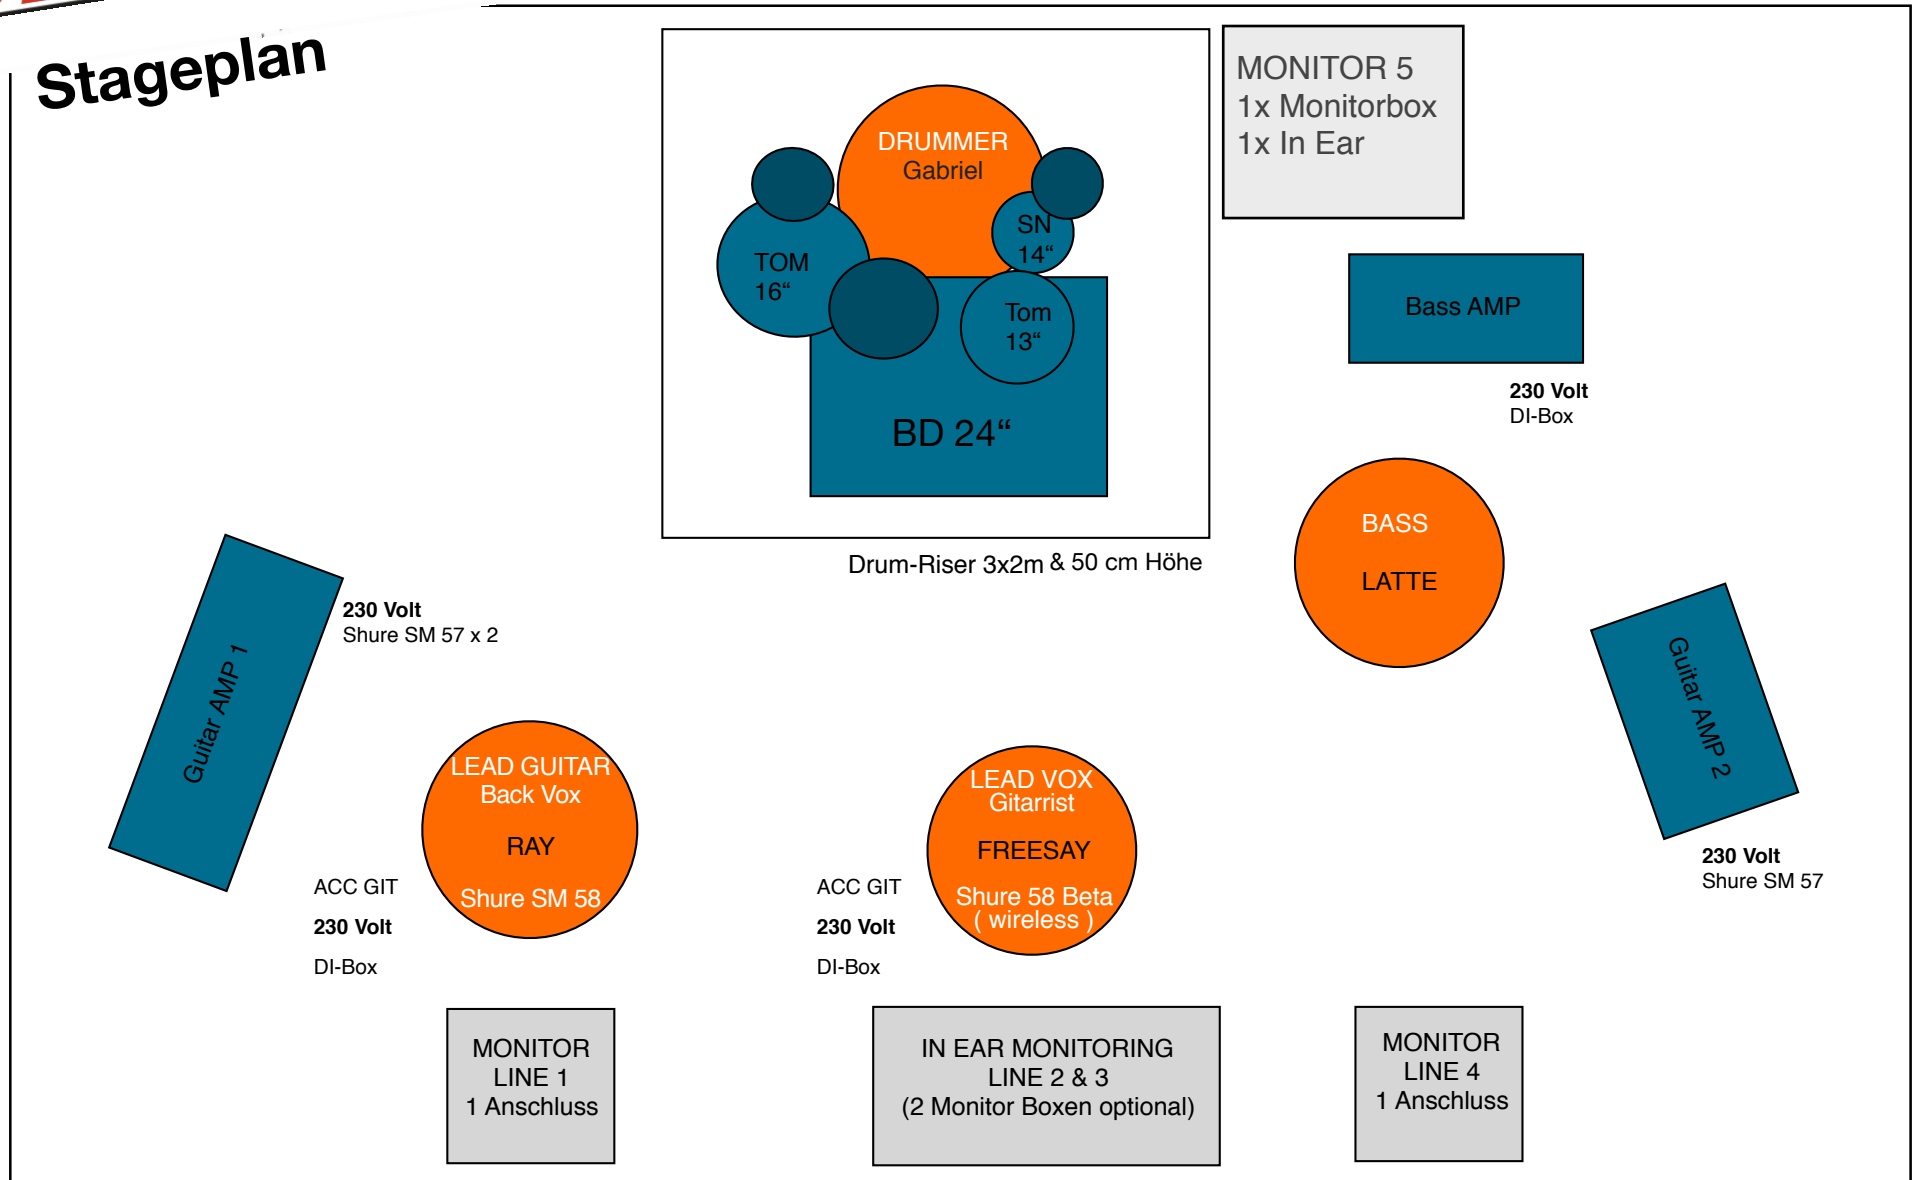

NINETYNINE

Stageplan

mindest Grösse Bühne 6x4 m